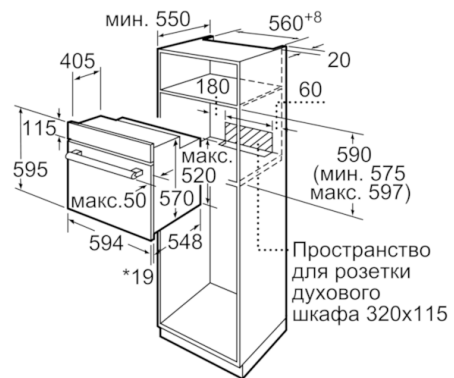

Техническая информация

- Комбинированная решетка, Эмалированный противень для выпечки, Противень для гриля, Универсальный противень
- Класс энергоэффективности (в соответствии с нормами ENr. 65/2014): A
Энергопотребление за цикл в обычном режиме: 0.98 кВт/ч
Энергопотребление за цикл в режиме усиленной работы вентилятора: 0.79 кВт/ч
Количество камер: 1
Источник нагрева: электрический
Объем камеры: 66 л
- Мощность подключения: 3.3 кВт
- Длина сетевого кабеля: 100 см
- Размеры прибора (ВхШхГ): 595 мм x 594 мм x 548 мм
- Размеры ниши для встраивания (ВхШхГ): 575 мм - 597 мм x 560 мм - 568 мм x 550 мм
- Пожалуйста, следуйте схемам встраивания и инструкции по монтажу

**Serie | 6, Встраиваемый духовой шкаф, 60
x 60 см, черный
HBJ558YB0Q**

* 20 мм для металлических фронтальных панелей

Размеры в мм

* 20 мм для металлических фронтальных панелей

Размеры в мм

* При металлической фронтальной панели 20 мм

Размеры в мм