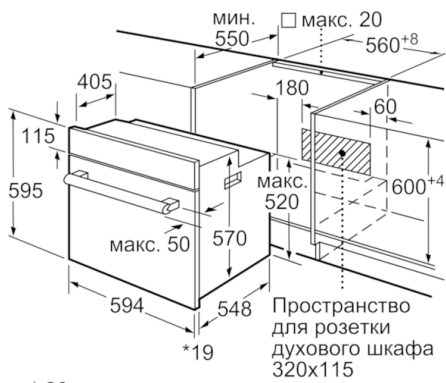

**Serie | 6, Встраиваемый духовой шкаф, 60
x 60 см, черный
HBJ558YB0Q**

* 20 мм для металлических фронтальных панелей

Размеры в мм