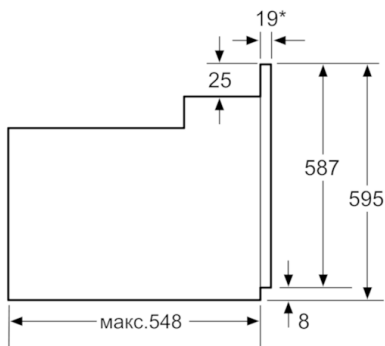

Техническая информация

- Комбинированная решетка, Эмалированный противень для выпечки, Противень для гриля, Универсальный противень
- Класс энергоэффективности (в соответствии с нормами ENr. 65/2014): A
Энергопотребление за цикл в обычном режиме: 0.98 кВт/ч
Энергопотребление за цикл в режиме усиленной работы вентилятора: 0.79 кВт/ч
Количество камер: 1
Источник нагрева: электрический
Объем камеры: 66 л
- Мощность подключения: 3.3 кВт
- Длина сетевого кабеля: 100 см
- Размеры прибора (ВхШхГ): 595 мм x 594 мм x 548 мм
- Размеры ниши для встраивания (ВхШхГ): 575 мм - 597 мм x 560 мм - 568 мм x 550 мм
- Пожалуйста, следуйте схемам встраивания и инструкции по монтажу

**Serie | 6, Встраиваемый духовой шкаф, 60
x 60 см, черный
HBJ558YB0Q**

* 20 мм для металлических фронтальных панелей

Размеры в мм

* 20 мм для металлических фронтальных панелей

Размеры в мм

* При металлической фронтальной панели 20 мм

Размеры в мм